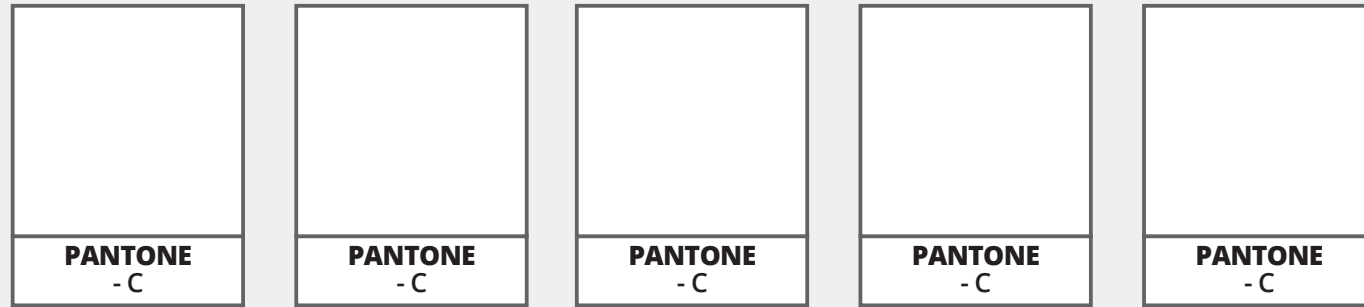

**MAATWERK HANDSCHOENEN  
VERMELD DE KLEUREN IN PMS KLEUREN  
HEB JE GEEN SPECIFIEKE PMS KLEUREN?  
DAN WORDEN DE KLEUREN ZO  
NAUWKEURIG MOGELIJK GEMATCHED.**

## COLOUR REFERENCES

Touchscreen vingertop (verwijder als je zonder touchscreen besteld)