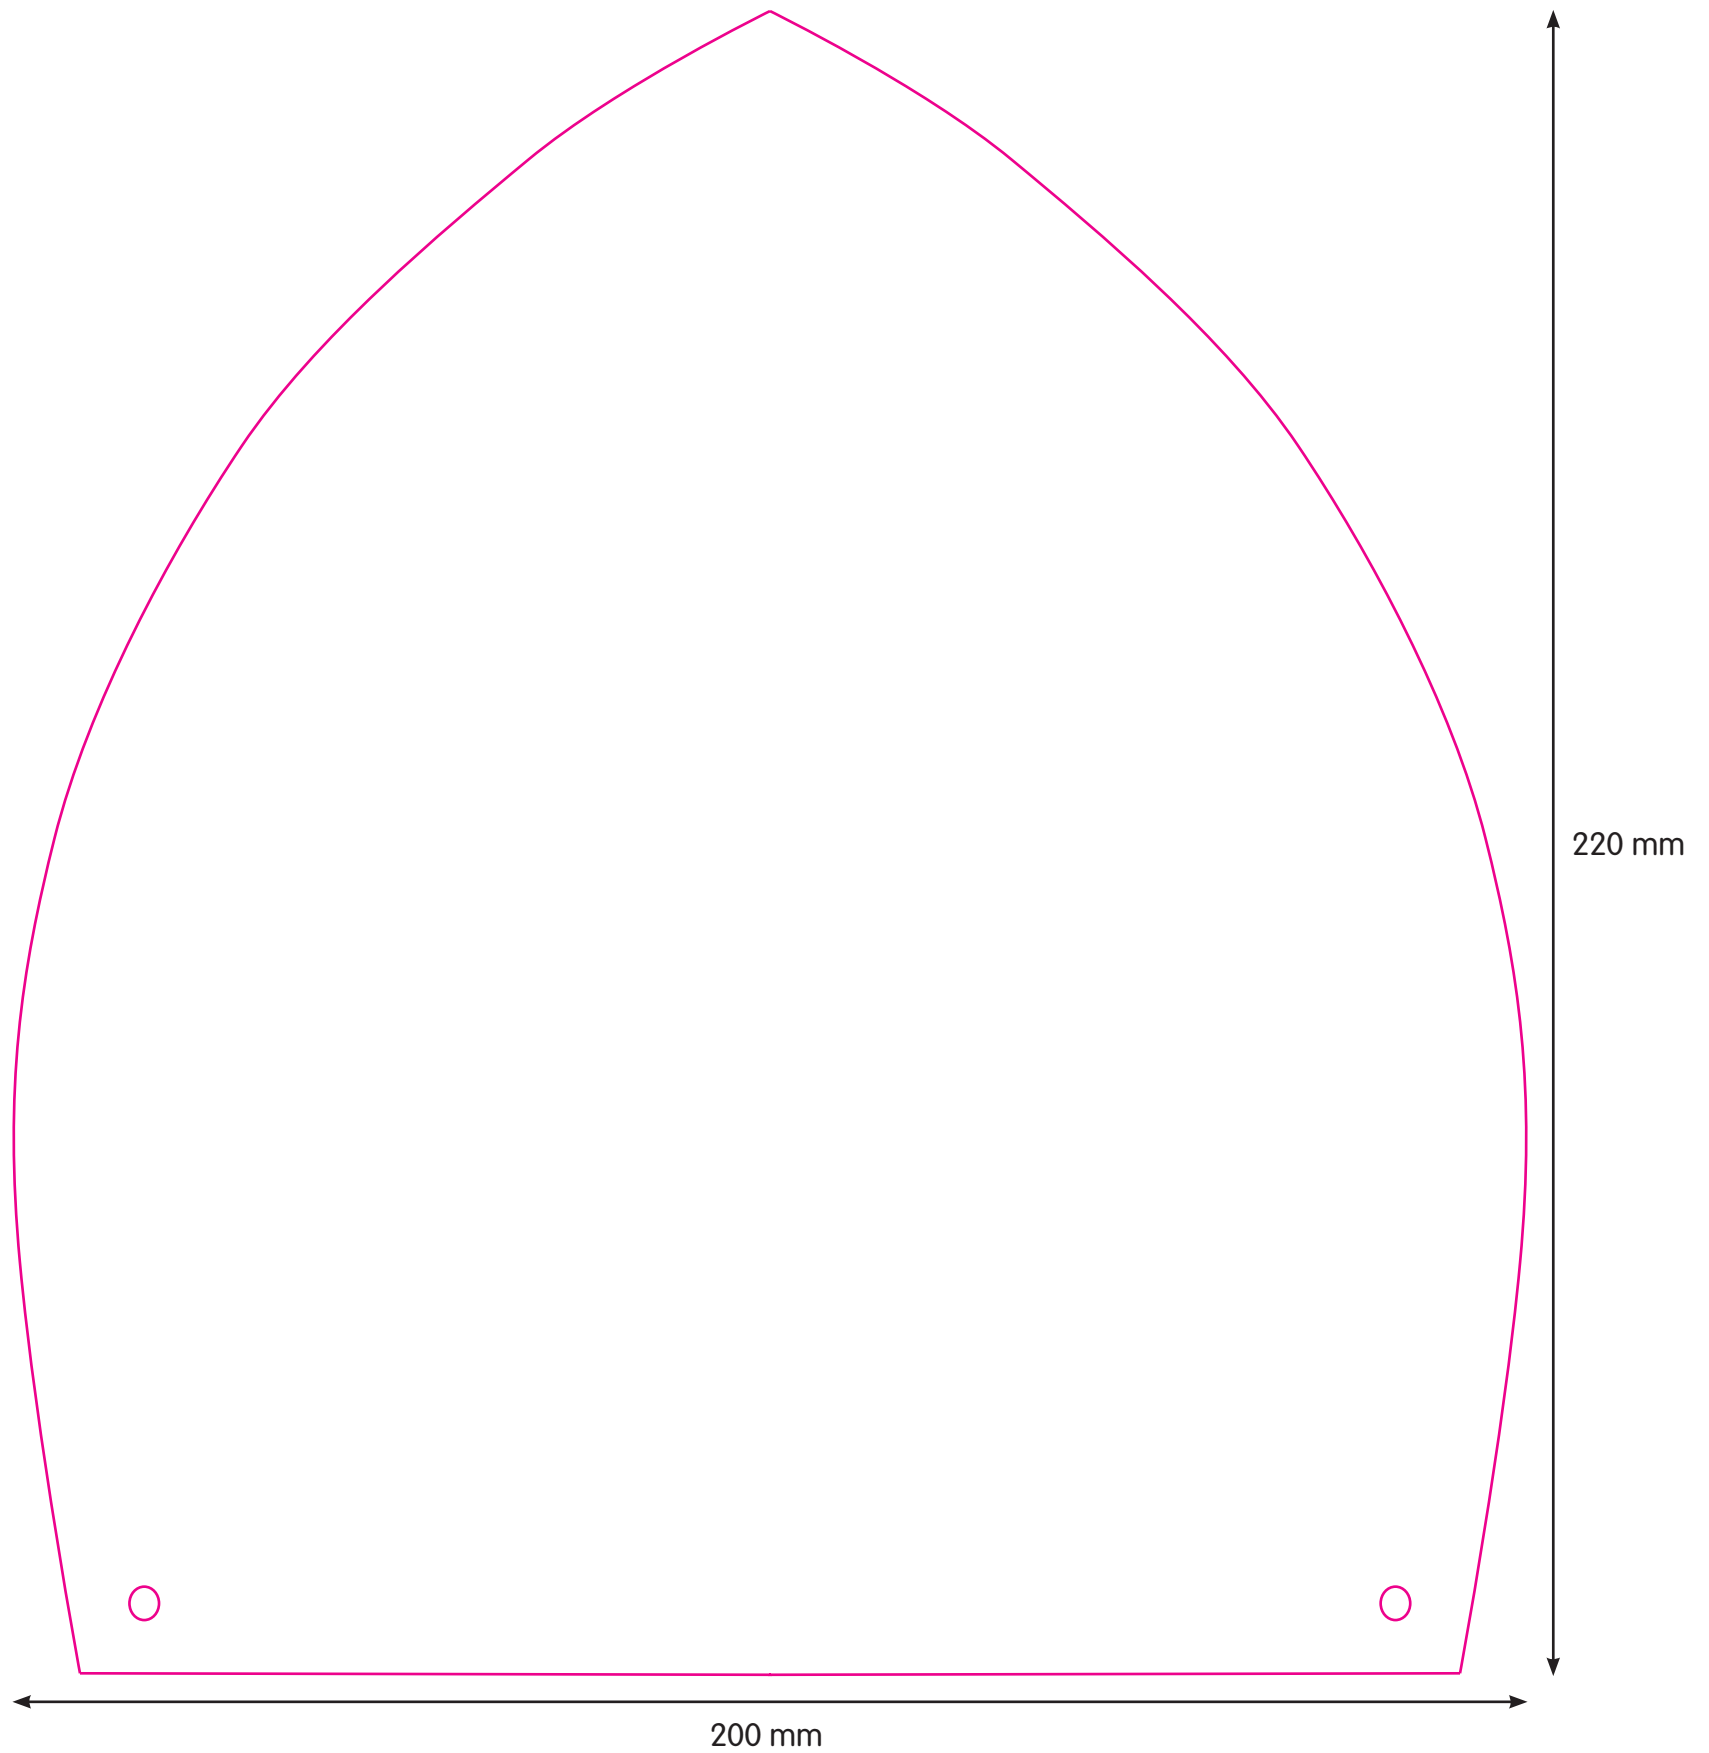

# SINTERKLAASMIJTER

Bij aflopende bedrukking 3 mm rondom overfill