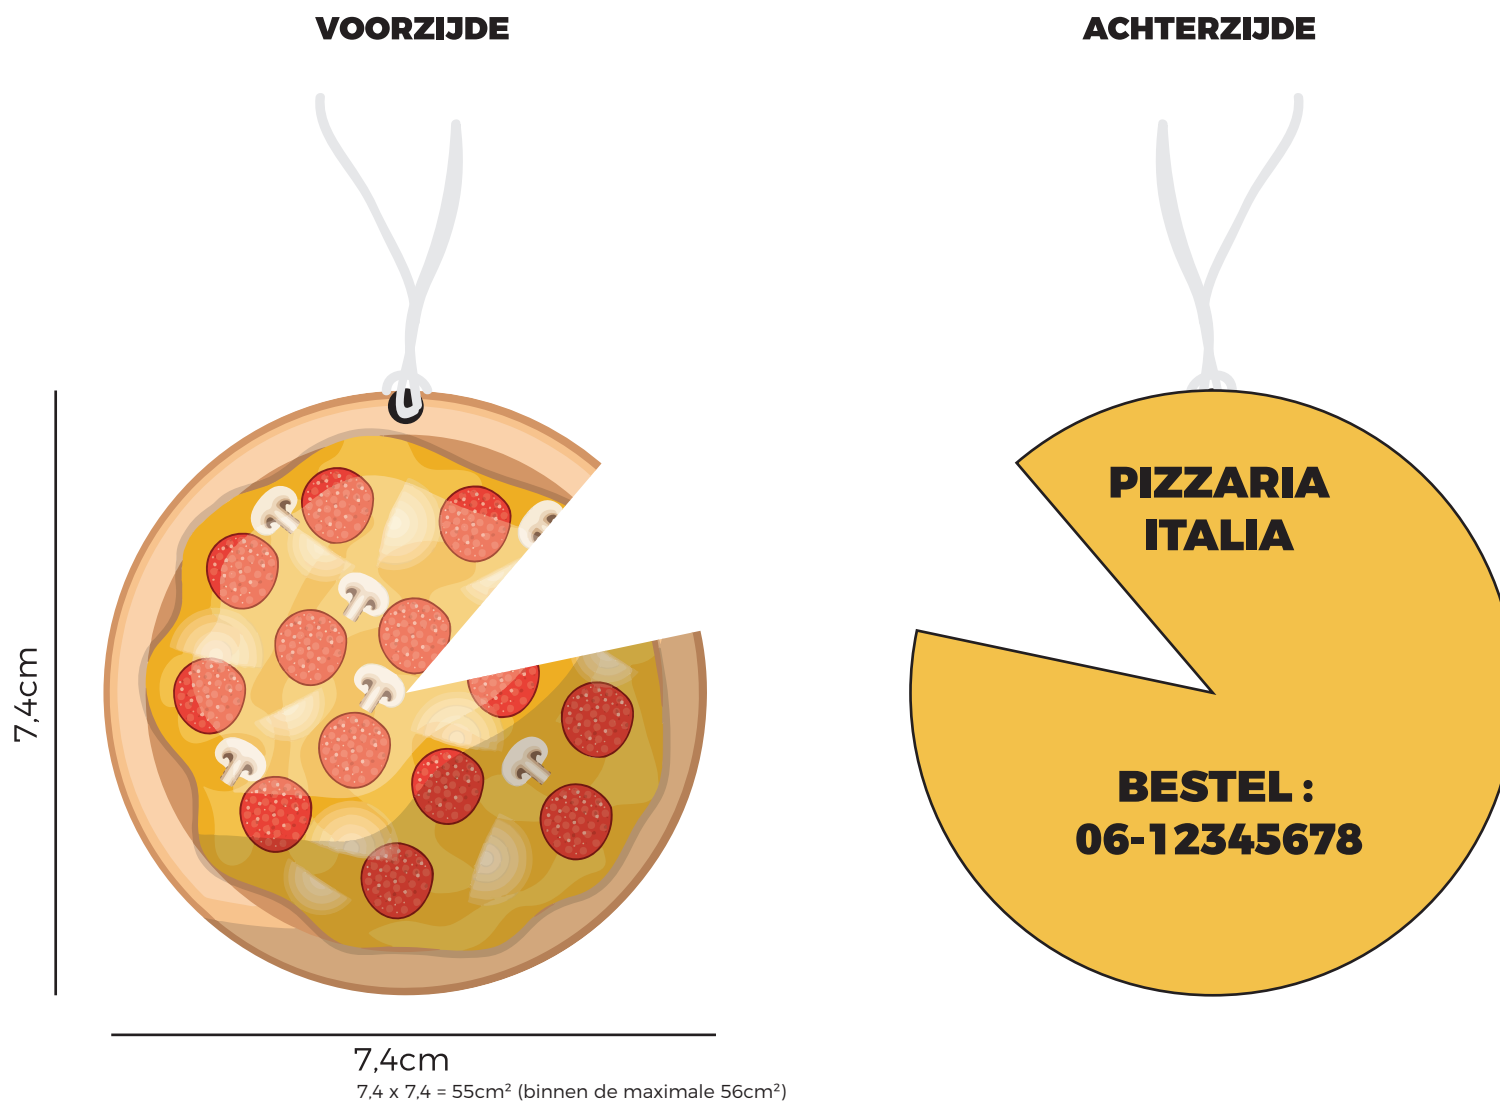

VOORBEELD (verwijder het voorbeeld om je eigen geurhanger te maken)

GEURHANGER MET EIGEN VORM EN ONTWERP

Het ontwerp van de geurhanger mag maximaal 56cm² zijn. Dit betekent dat elke vrije vorm wordt geschaald naar de maximale te drukken afmetingen. Dit mag je zelf doen, maar hoeft niet. Wij sturen altijd voorafgaand een proefdruk waarop de juiste afmetingen staan. De vorm van de geurhanger is vrij te kiezen, let er wel op dat de achterkant gespiegeld wordt t.o.v. van de voorkant. Zie het voorbeeld hierboven. U kunt dit bestand bewerken en tevens aanleveren in .ai, .pdf of .eps.