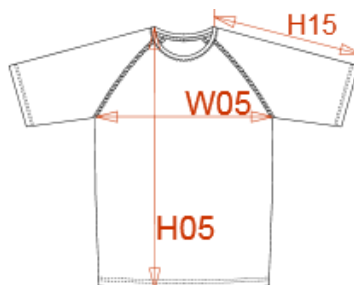

PROACT.®

REFERENCE : PA438

SIZES : XS_S_M_L_XL_XXL_3XL

COMPOSITION :

Main fabric : Polyester birdeyes 140 100%polyester

WEIGHT :

Main fabric : 140 gsm

FABRIC CONSTRUCTION AND FINISHING :

Quick dry fabric

ARTICLE WEIGHT :

140gr/pc

DESCRIPTION	
Français :	Tee-shirt homme manches courtes
English :	Short sleeve sport T-shirt
Nederlands :	Heren tee-shirt met korte mouwen
Deutsch :	Kurzarm herren-shirt
Español :	Camiseta de manga corta
Italiano :	Tee-shirt uomo maniche corte
Português :	T-shirt manga curta de desporto

MEASUREMENT							
Description	XS	S	M	L	XL	XXL	3XL
H05 Hauteur totale / Total height	68,20	70,30	72,40	74,50	76,60	79,50	82,40
W05 1/2 largeur poitrine / 1/2 chest width	45,50	48,50	51,50	54,50	57,50	61,50	65,50
H15 Longueur manche / Sleeve length	34,20	36,10	38	39,90	41,80	44,25	46,70

CARE LABEL				

PACKING	
Box	50 pcs / box XS => L:46cm W:35cm H:20cm GW:7kg NW:5.80kg S => L:49cm W:36cm H:20cm GW:7.30kg NW:6.2kg M => L:52cm W:37cm H:20cm GW:7.8kg NW:6.6kg L => L:55cm W:38cm H:20cm GW:8.5kg NW:7.1kg XL => L:58cm W:39cm H:20cm GW:8.7kg NW:7.40kg XXL => L:62cm W:42cm H:20cm GW:9.9kg NW:8.4kg 3XL => L:66cm W:45cm H:20cm GW:11kg NW:9kg