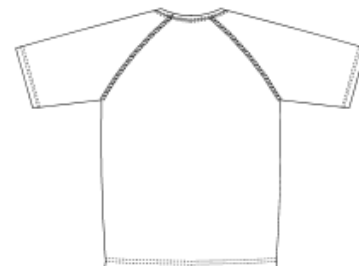

PROACT.®

REFERENCE : PA438

SIZES : XS_S_M_L_XL_XXL_3XL

COMPOSITION :

Main fabric : Polyester birdeyes 140 100%polyester

WEIGHT :

Main fabric : 140 gsm

FABRIC CONSTRUCTION AND FINISHING :

Quick dry fabric

ARTICLE WEIGHT :

140gr/pc

DESCRIPTION	
Français :	Tee-shirt homme manches courtes
English :	Short sleeve sport T-shirt
Nederlands :	Heren tee-shirt met korte mouwen
Deutsch :	Kurzarm herren-shirt
Español :	Camiseta de manga corta
Italiano :	Tee-shirt uomo maniche corte
Português :	T-shirt manga curta de desporto

MEASUREMENT							
Description	XS	S	M	L	XL	XXL	3XL
H05 Hauteur totale / Total height	68,20	70,30	72,40	74,50	76,60	79,50	82,40
W05 1/2 largeur poitrine / 1/2 chest width	45,50	48,50	51,50	54,50	57,50	61,50	65,50
H15 Longueur manche / Sleeve length	34,20	36,10	38	39,90	41,80	44,25	46,70